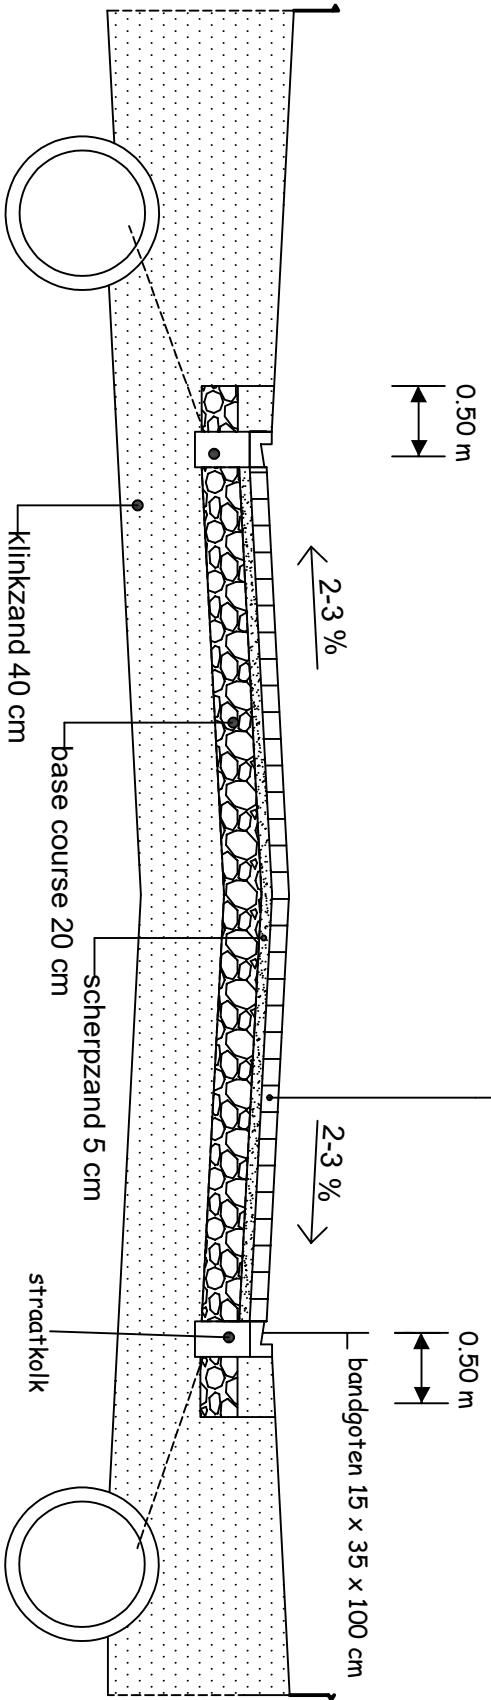

straatstenen klaver (22 x24 x7.5 cm)

**CATEGORIE 3 (BESTEMMINGSWEG)  
MET GESLOTEN RIOLERING BESTRATING**

MINISTERIE VAN OPENBARE WERKEN
AFD. WEGEN
ONDERDEEL: DWARSPROFIEL BESTEMMINGSWEG
VASTGESTELD 14 juli 2022