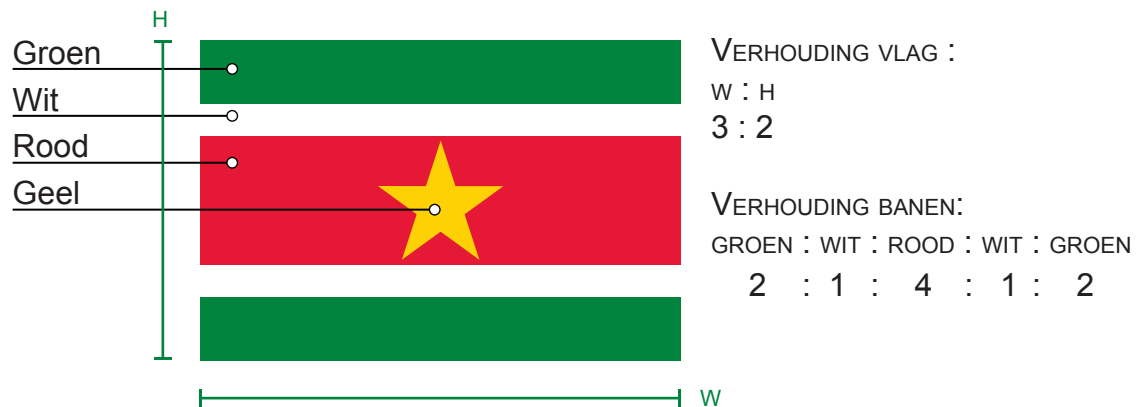

KLEUREN NATIONALE VLAG
NATIONAL FLAG COLOURS

Kleurenwaardes, van de Surinaamse vlag voor digitaal gebruik, welke aan de hand van de kleuren aangegeven in het Gouvernementsblad van Suriname zijn benaderd.

KLEUR	SAMENSTELLING	RGB	CMYK	PANTONE	NCS
Groen	- 9 delen chromaatgroen - 1 deel wit	55 126 63	95 0 100 27	356C	3060 G 10 Y
Rood	- 4 delen helderonranje (vermiljoenrood) - 6 delen karamijnrood (geranium)	180 10 45	0 100 81 4	186C	1080 Y 90 R
Geel	- 12 delen chromaatgeel - 1 deel wit	236 200 29	0 16 100 0	116C	0580 Y 10 R